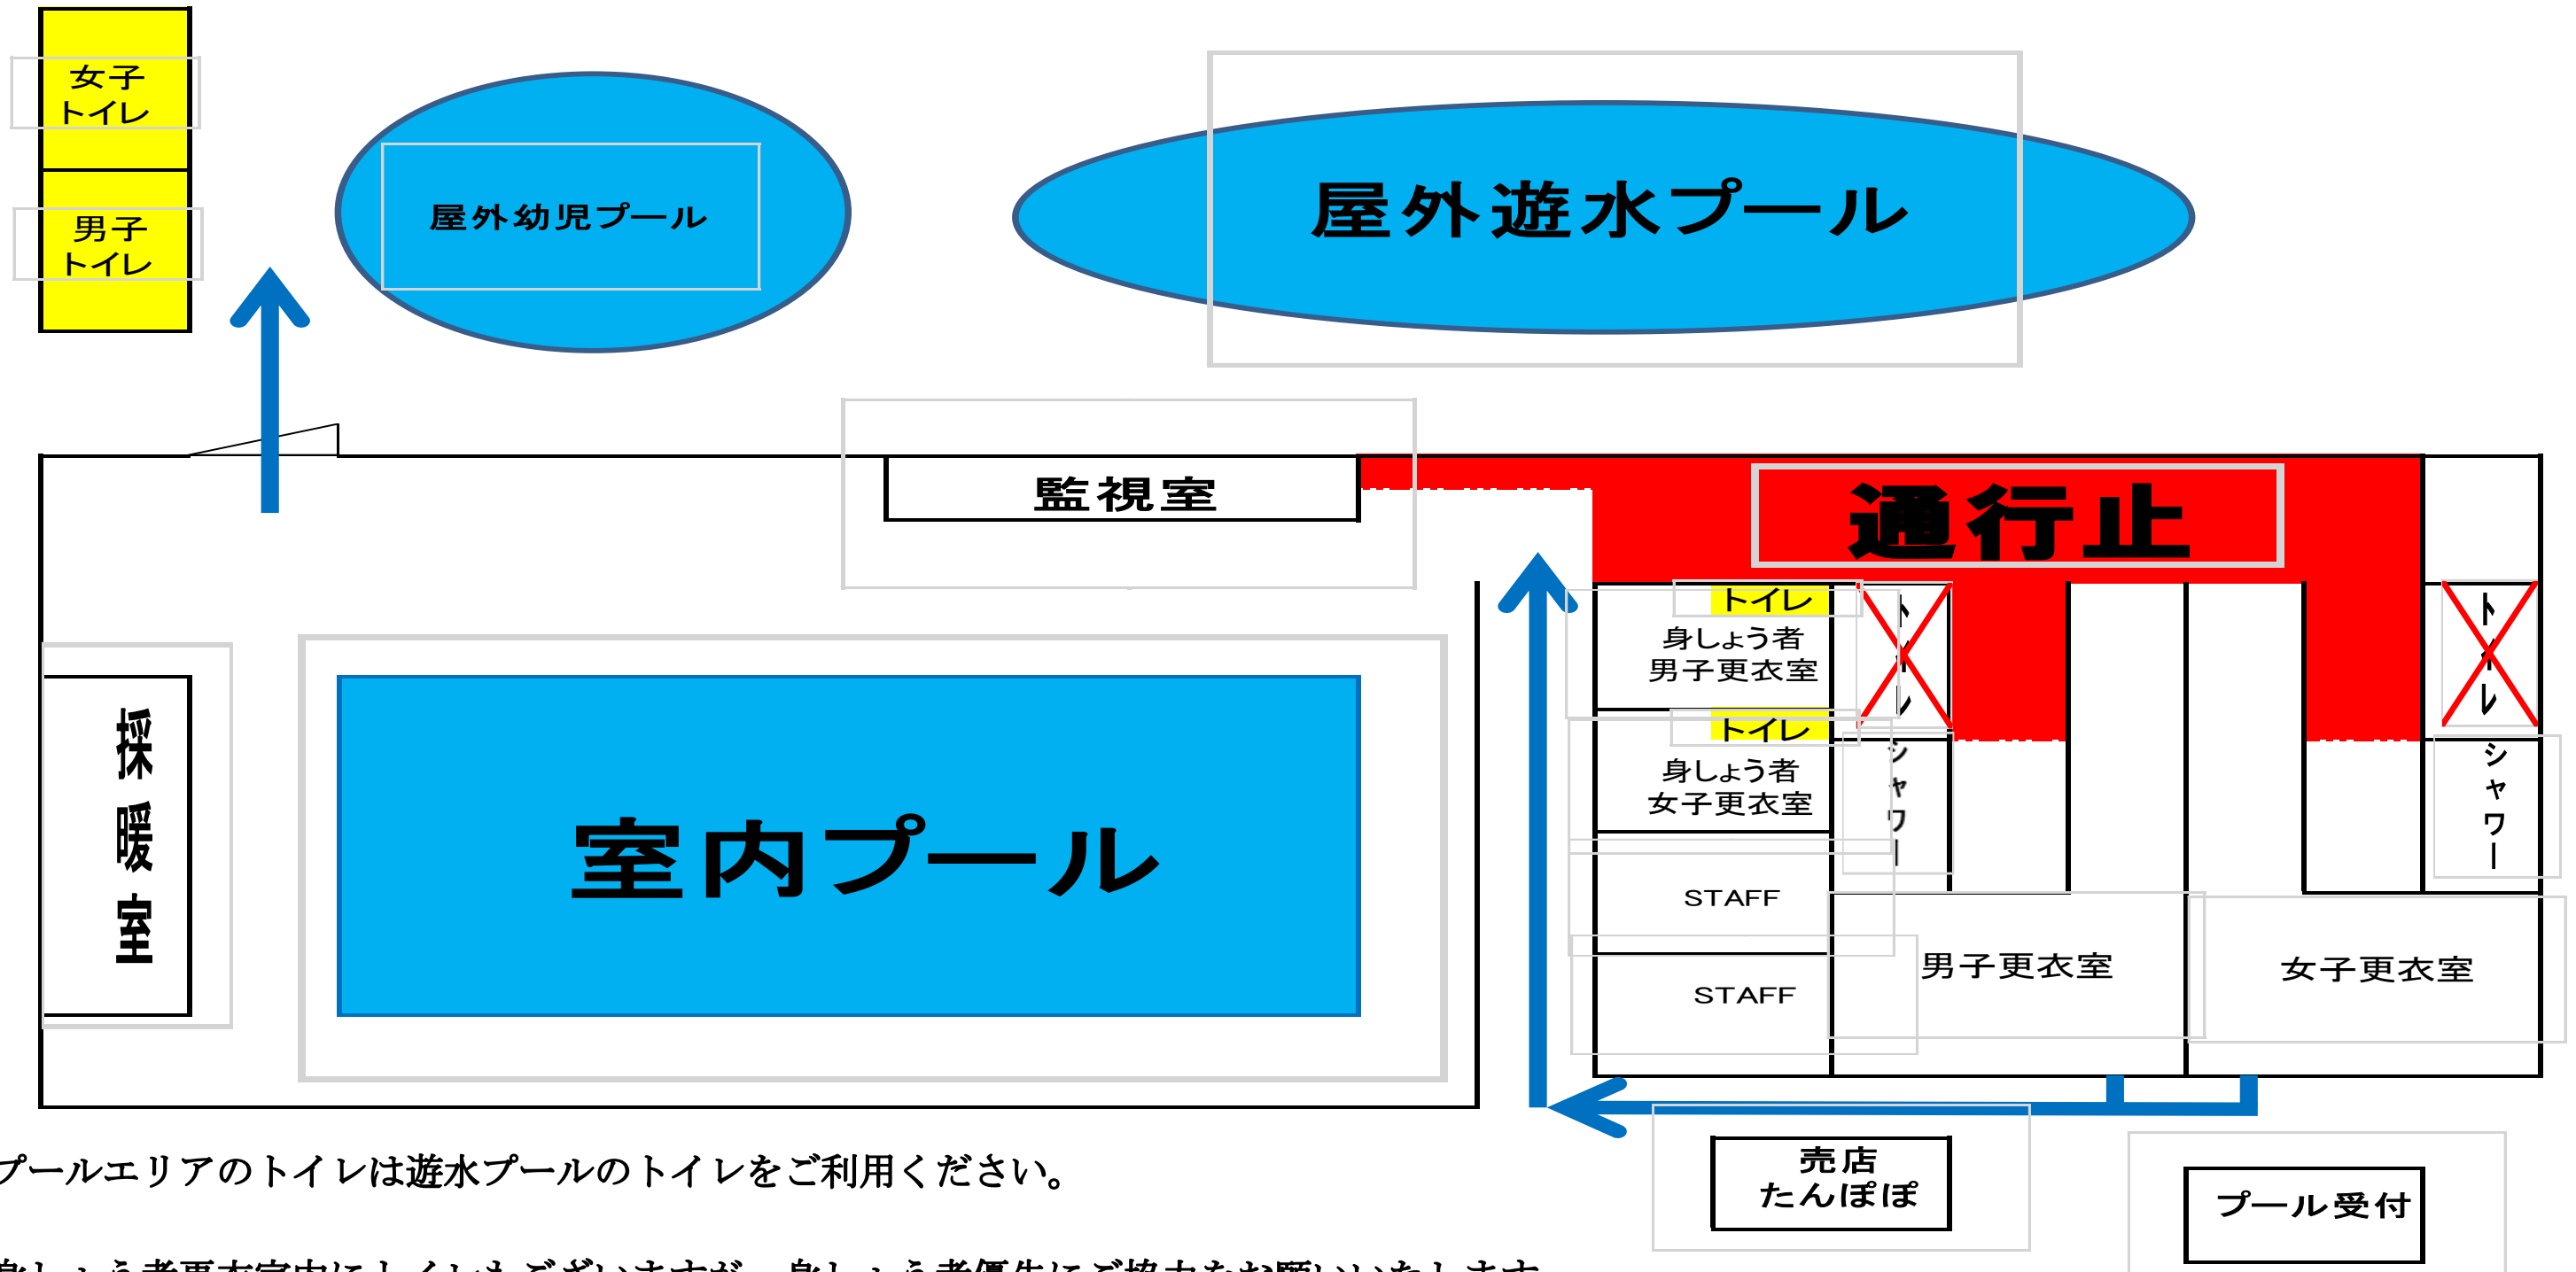

# 取手グリーンスポーツセンター プール

プールエリアのトイレは遊水プールのトイレをご利用ください。

身しょう者更衣室内にトイレもございますが、身しょう者優先にご協力をお願いいたします。