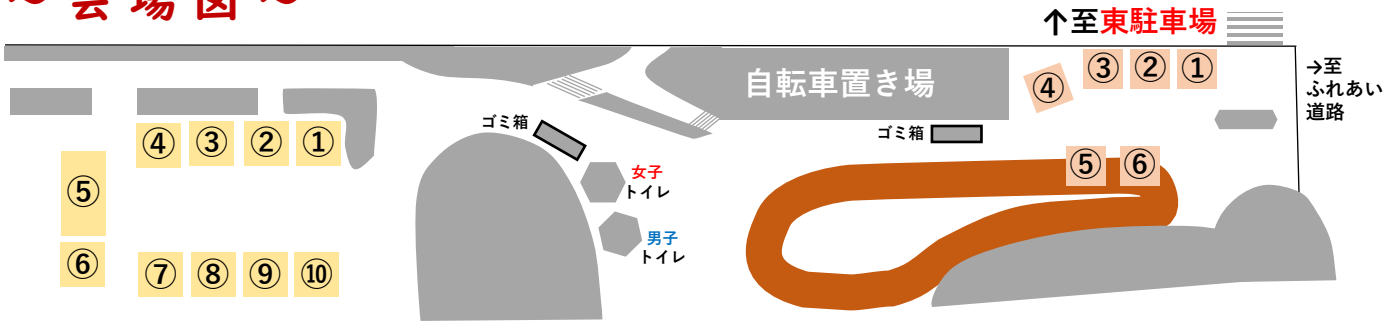

## ~~~~~ キッチンカー ~~~~~

**Ninotti**  
(ジェラート)

**縁**  
(クレープ)

**888Kitchen**  
(ホットドッグ、  
かき氷)

**たま吉**  
(たこ焼き)

**Kyokkouen**  
(パンケーキ、  
ドリンク)

**浦島**  
(うなぎ蒲焼、  
弁当)

# イースターマルシェ会場

## ～会場図～